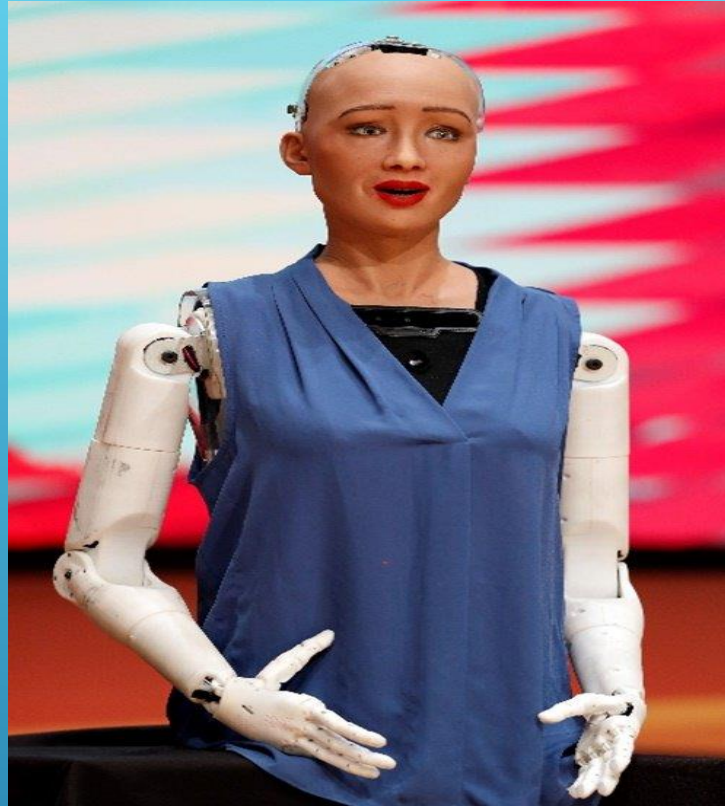

SOPHIA

“Los robots son buenos para los números, pero carecen de creatividad y emociones. Pienso que podemos trabajar juntos; los humanos se distinguen por tres características: su creatividad, su compasión y su humor”.