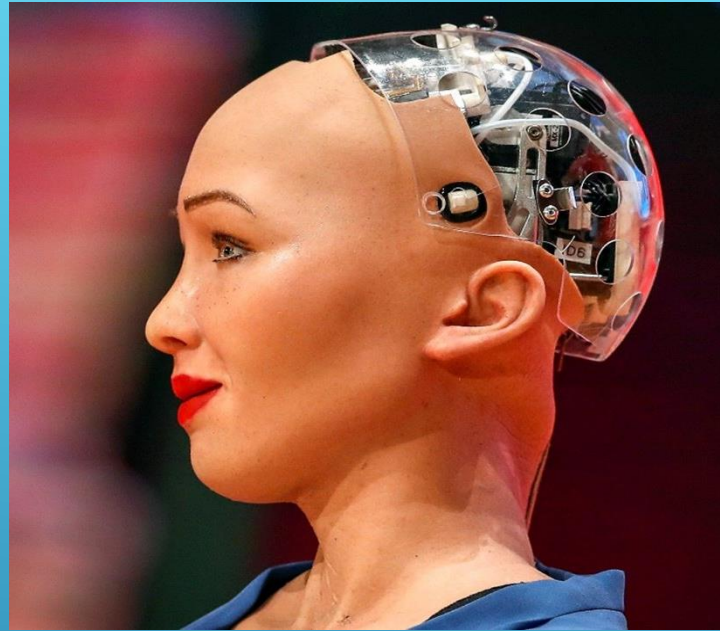

SOPHIA

- ✓ Hanson Robotics, 2016
- ✓ Objetivo
- ✓ Producción masiva
- ✓ Idiomas
- ✓ Costo
- ✓ Funcionamiento

SOPHIA

CARACTERÍSTICAS

Cuenta con cámaras en los ojos que le permiten reconocer expresiones faciales y movimientos de las personas.

Su rostro imita más de 60 gestos humanos.

Fue creada considerando valores como sabiduría, amabilidad y compasión.

Tiene piel de una silicona especial.

Habla inglés y mantiene conversaciones con respuestas de internet, por lo que tarda en contestar.

Los algoritmos con los que se creó le hacen tener recuerdos de personas y situaciones.

SOPHIA

SOPHIA

“Los robots son buenos para los números, pero carecen de creatividad y emociones. Pienso que podemos trabajar juntos; los humanos se distinguen por tres características: su creatividad, su compasión y su humor”.

#CasaPapelEH

El G... 3mi
30 3.0

SOPHIA

GRACIAS

A decorative graphic consisting of several parallel white lines of varying lengths, slanted upwards from left to right, located in the bottom right corner of the slide.